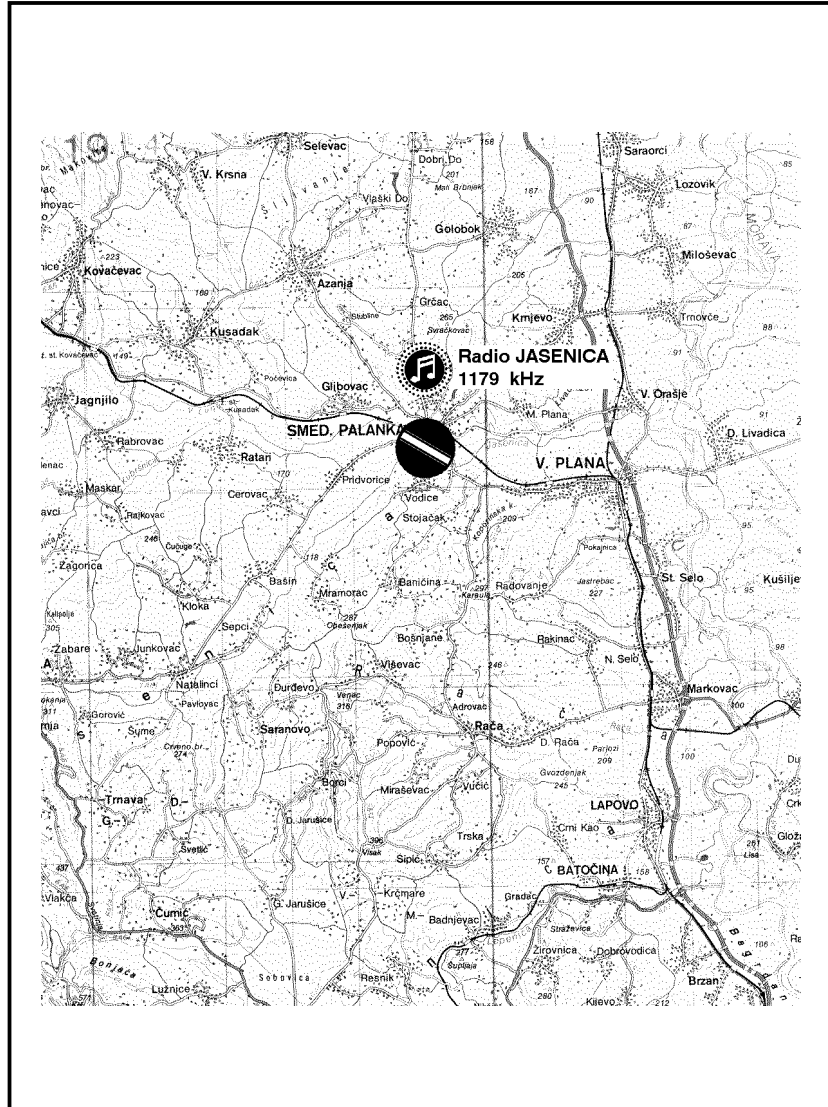

Šire područje aerodroma Rudine na topografskoj karti razmere 1:400000