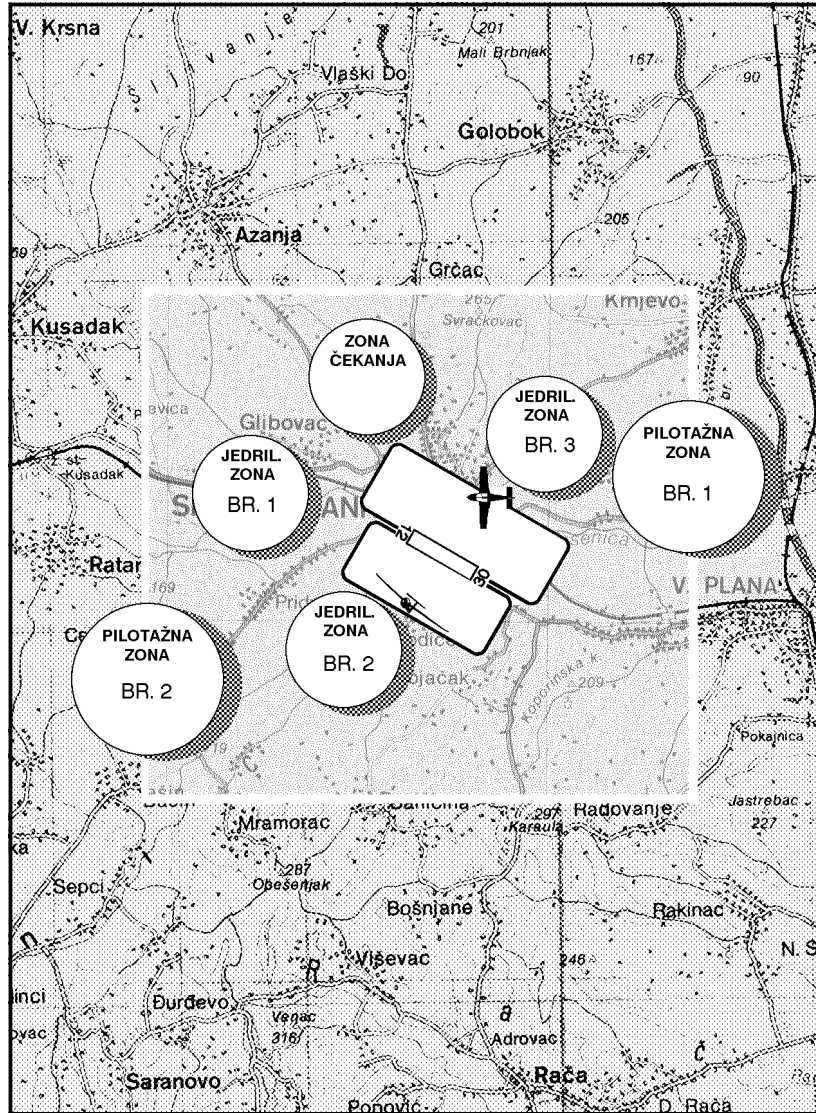

### Aerodrom Rudine

Dva kilometra jugozapadno od Smederevske Palanke, pored rečice Kubršnice. Sportsko letenje aviona i jedrilica.

Visina leta aviona u dolasku je 400 m QFE (500 m QNH). Prvi radio-kontakt sa rukovodiocem letenja uspostavlja se najmanje 20 km od aerodroma. Zona čekanja je severozapadno od grada na visini od 500 m QNH. U školski krug se uključuje na visini od 300 m QFE (400 m QNH). U smeru 120° i na udaljenosti od jednog kilometra od praga piste 30 nalazi se drvodred visine 15-20 metara. U smeru 270° i na udaljenosti od 2,5 km nalazi se antena visine 40 metara.

Avioni u odlasku penju u školskom krugu i, posle drugog zaokreta, na visini od 300 m QFE (400 m QNH) iznad centra grada napuštaju školski krug i zauzimaju kurs leta na planiranoj maršruti.

Pilota na zona broj 1 je istočno od aerodroma i oko pet kilometara severozapadno od Velike Plane, a pilota na zona broj 2 osam kilometara jugozapadno od aerodroma. Tri jedriličarske zone razmeštene su oko aerodroma, prema prilonoj skici. Zona čekanja je uz severozapadnu ivicu grada Smederevska Palanka. Visina školskog kruga je 300 metara QFE.

Ishrana i prenoćište u hotelima u Smederevskoj Palanci (2 km) i Velikoj Plani (8 km).

Šire područje aerodroma Rudine na topografskoj karti razmere 1:400000

U e područje aerodroma Rudine sa skicom školskog kruga, pilota nim i jedriličarskim zonama i zonom čekanja u razmeri 1:200000

**Koordinate ARP:**

442045N 0205800E

**Nadmorska visina aerodroma:**

103 m

**Smer protezanja staze 12/30:**

120°/300°

**Dužina/širina PSS:**

700 x 30 m